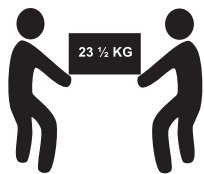

RODIER

INTERIEURS

BEAVER

canapé 2 places

1.

2.

4x

16x