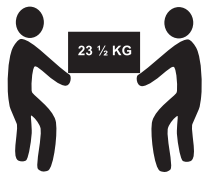

FLORENZZI
ITALIAN DESIGN

STRADELLA

fauteuil

1.

2.

4x

8x

8x