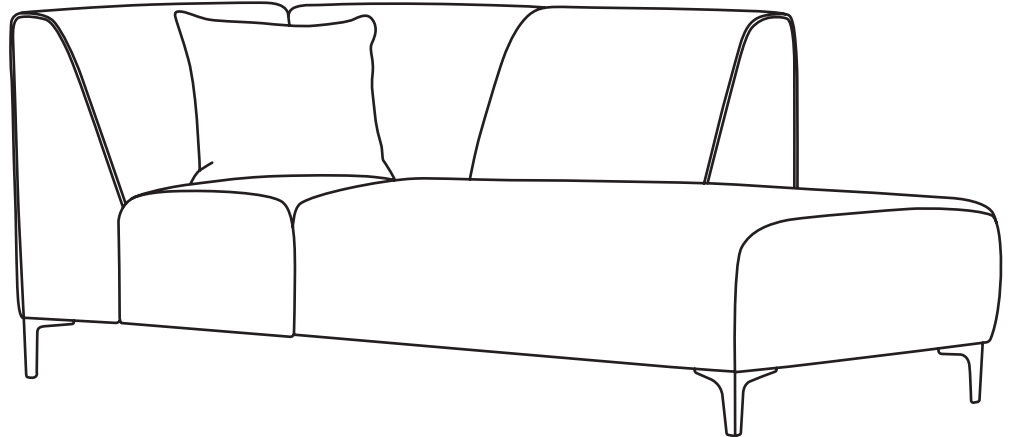

**FLORENZZI**  
ITALIAN DESIGN

# STRADELLA

chaise longue right

1.

2.

4x

8x

8x

3.