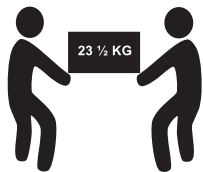

# STRADELLA

chaise longue right

1.

2.

4x

8x

8x

3.