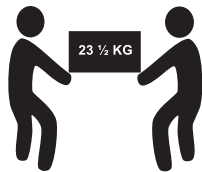

RODIER

INTERIEURS

DENTELLE

canapé 2 places

1.

2.

2x

2x