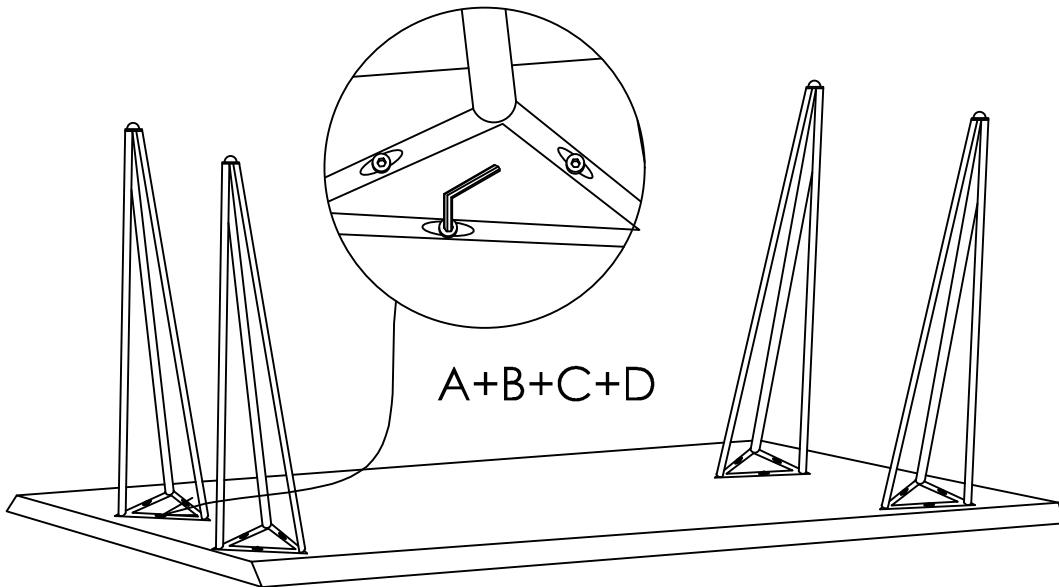

ASSEMBLY INSTRUCTIONS FOR DINING TABLE

A

A+B

A+B+C+D

ITEM CODE: 1827

ITEM SIZE-: 200 x 100 x 76 cm.

A		1
B		4
C		12
D		1