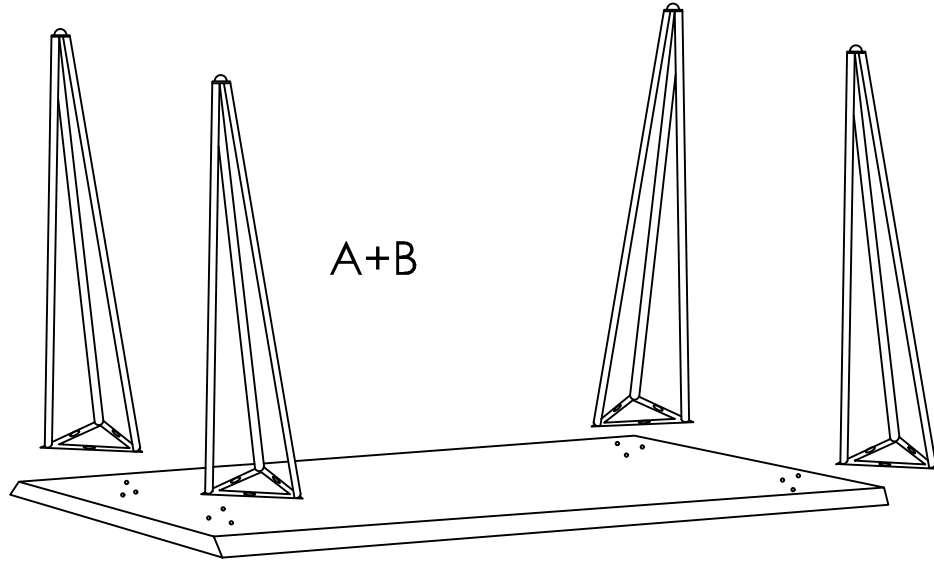

ASSEMBLY INSTRUCTIONS FOR DINING TABLE

A

A+B

A+B+C+D

ITEM CODE: 1827

ITEM SIZE-: 200 x 100 x 76 cm.

A		1
B		4
C		12
D		1