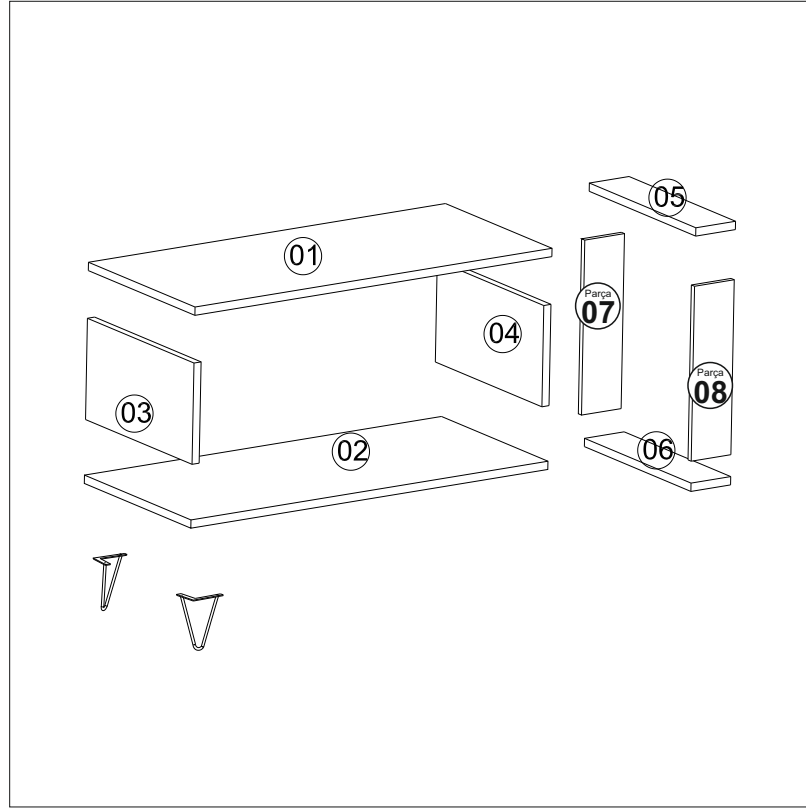

COOL ORTA SEHPA MONTAJ

AKSESUAR LİSTESİ / ACCESSORY LIST

Bu modülün kurulumu için gerekli olan araçlar.
The necessary tools (not included)

A10 3,5x18 YHB Vida  6x	A09 4x50 YHB Vida  8x	A01 Minifix Gövde  12x	A02 Minifix Mil  12x	A03 Kavela  16x
			A21 FİRKETE AYAK  2x	A16 Minifix Tapa Ana Renk 10x Değişken 8x