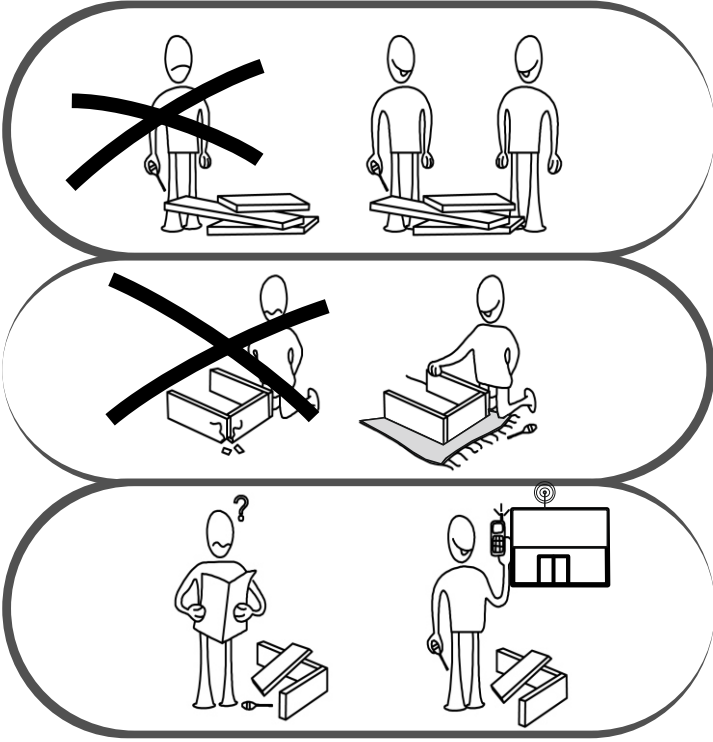

COOL ORTA SEHPA MONTAJ

AKSESUAR LİSTESİ / ACCESSORY LIST

Bu modülün kurulumu için gerekli olan araçlar.
The necessary tools (not included)

A10 3,5x18 YHB Vida  6x	A09 4x50 YHB Vida  8x	A01 Minifix Gövde  12x	A02 Minifix Mil  12x	A03 Kavela  16x
			A21 FİRKETE AYAK  2x	A16 Minifix Tapa Ana Renk 10x Değişken 8x