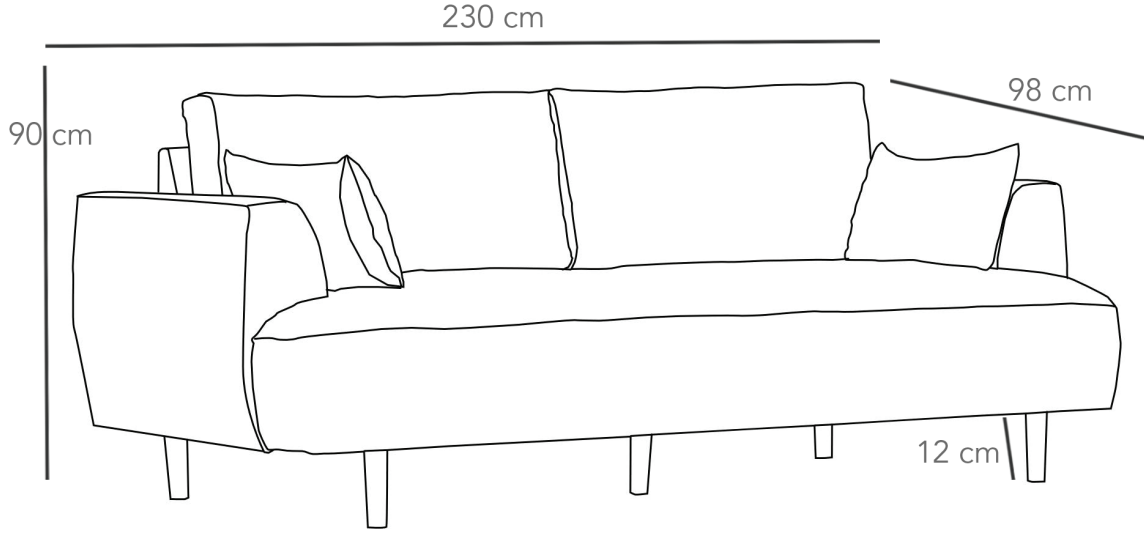

Felix Ektra Soft Üçlü Kanepa

Ürün Özellikleri

- Kumaş** ★ % 100 yerli üretim kolay temizlenebilen dokuma polyester keten ürünlerdir.
- Sünger** ★ Oturum süngerleri 12 cm 28 DNS soft sünger ve 5 cm kuştüyü sünger kullanılmaktadır.
- Ayaklar** ★ Ayaklar masif kayın kereste 12 cm yükseklikte üretilmiştir. Kanepede orta kayıta destekleyici orta ayak bulunmaktadır.
- İskelet** ★ Ürün iç aksamı tamamen zıvana geçme sistemi kullanılarak %100 masif kayın kereste ile imal edilmiştir.
- Uygunluk** ★ Çevre ve çocuk sağlığına uygun malzemeler ile üretilmiştir.
- Paket** ★ Mobilya ambalajı ile paketlenmiş ve toz girmesini önleyici ince naylon ile korunmuştur.
- Kurulum** ★ Ürünün sadece ayakları demonte olarak gönderilmektedir.
- Montaj** ★ Ürünün ayaklarını belirtilen yuvalara çevirerek takabilirsiniz.
- İçerik** ★ Ayaklar ve bağlantı elemanları ürün paketinden çıkmaktadır.