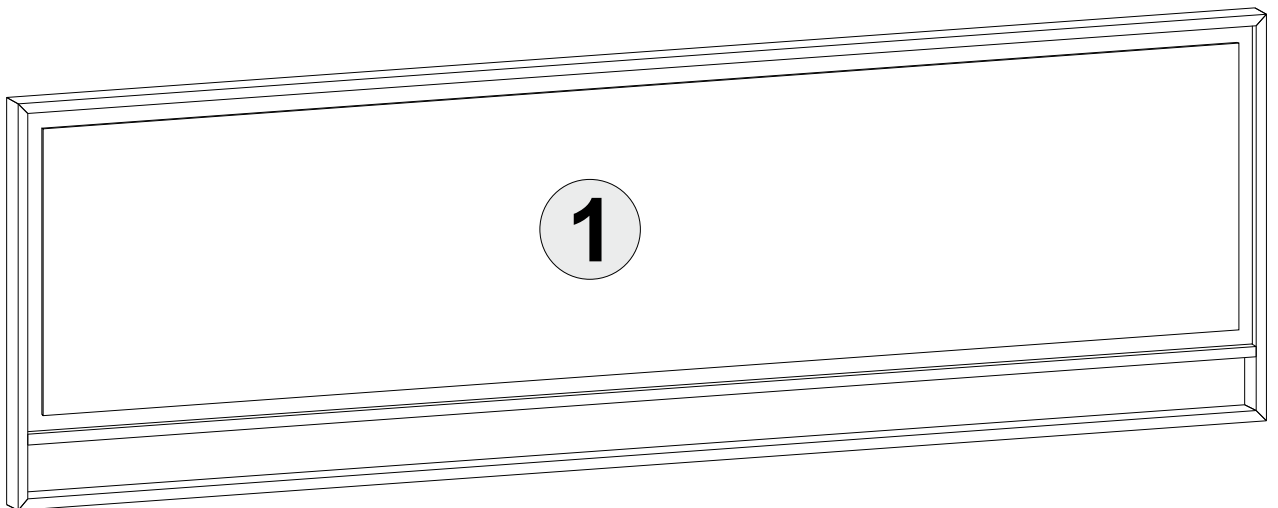

POLKA

Disassembled Parts