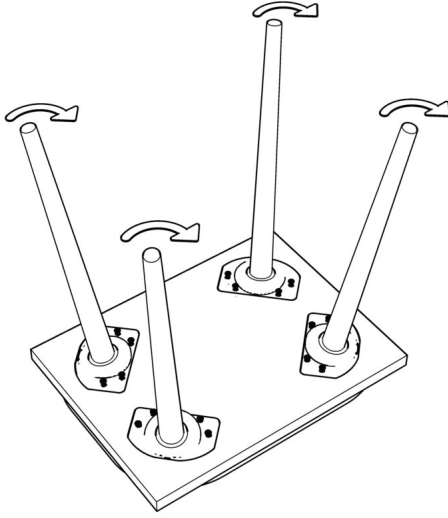

KRELL

PUF
STOOL

Kurulum Kılavuzu / Assembly Instructions

rafevi

www.rafevi.com

Bu ürünün kurulum videosuna Facebook sayfamızı beğenerek ulaşabilirsiniz.

You can access to the set-up video of this product when you like our facebook page.

www.facebook.com/rafevicom

1

Puf kullanıma hazır.
Stool is ready to use.

Krell Makyaj Masası'nı denediniz mi?
Have you tried Krell Make-up Table?