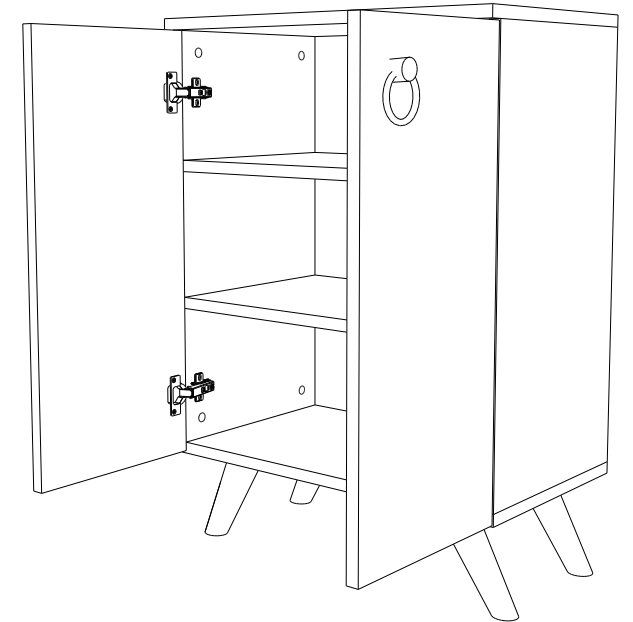

DECOMECH

BOST AYAKKABILIK

MONTAJ VE KULLANIM KILAVUZU ASSEMBLY MANUAL

Minifix Gvde  16x	Minifix Mil  16x	Kavela  16x	3,5x18 YHB Vida  32x	Tapa  16x
Arkalık Civisi  40x	Ayak  4x	Kulp  2x	Kulp Vidası  2x	Mentee  4x

DECOMECH

BOST AYAKKABILIK

MONTAJ VE KULLANIM KILAVUZU ASSEMBLY MANUAL

Minifix Gvde

Minifix Mil

Kavela