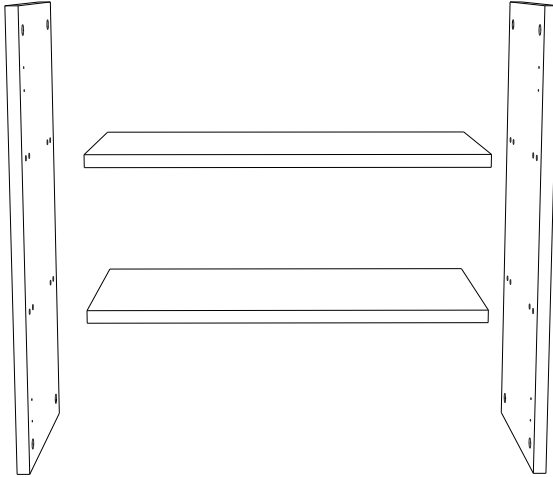

DECOMECH

BOST AYAKKABILIK

MONTAJ VE KULLANIM KILAVUZU ASSEMBLY MANUAL

Minifix Gvde  16x	Minifix Mil  16x	Kavela  16x	3,5x18 YHB Vida  32x	Tapa  16x
Arkalık Civisi  40x	Ayak  4x	Kulp  2x	Kulp Vidası  2x	Mentee  4x

DECOMECH

BOST AYAKKABILIK

MONTAJ VE KULLANIM KILAVUZU ASSEMBLY MANUAL

Minifix Gvde

Minifix Mil

Kavela