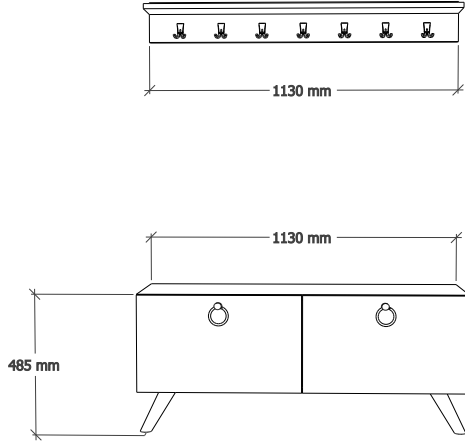

DECOMECH

HOLL PORTMANTO

MONTAJ VE KULLANIM KILAVUZU ASSEMBLY MANUAL

Minifix Gövde  12x	Minifix Mil  12x	Kavela  12x	3,5x18 YHB Vida  32x	Tapa  12x	ASKILIK  7x
Ø8 Lik Dubel  2x	Ayak  4x	Kulp  2x	Kulp Vidası  2x	Menteşe  4x	
4x50 YHB Vida  5x	ARKALIK ÇİVİSİ  30x				

DECOMECH

HOLL PORTMANTO

MONTAJ VE KULLANIM KILAVUZU ASSEMBLY MANUAL

NOT : AYAK İZ DELİKLERİNDEN MONTAJI YAPINIZ.