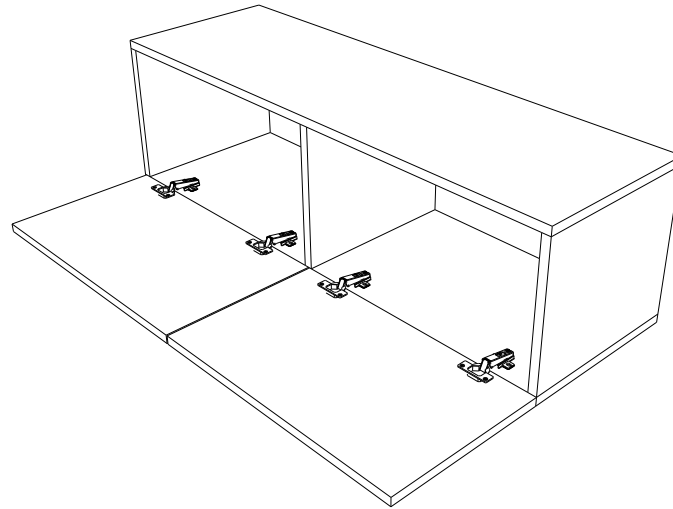

DECOMECH

HOLL PORTMANTO

MONTAJ VE KULLANIM KILAVUZU ASSEMBLY MANUAL

Minifix Gövde  12x	Minifix Mil  12x	Kavela  12x	3,5x18 YHB Vida  32x	Tapa  12x	ASKILIK  7x
Ø8 Lik Dubel  2x	Ayak  4x	Kulp  2x	Kulp Vidası  2x	Menteşe  4x	
4x50 YHB Vida  5x	ARKALIK ÇİVİSİ  30x				

DECOMECH

HOLL PORTMANTO

MONTAJ VE KULLANIM KILAVUZU ASSEMBLY MANUAL

NOT : AYAK İZ DELİKLERİNDEN MONTAJI YAPINIZ.