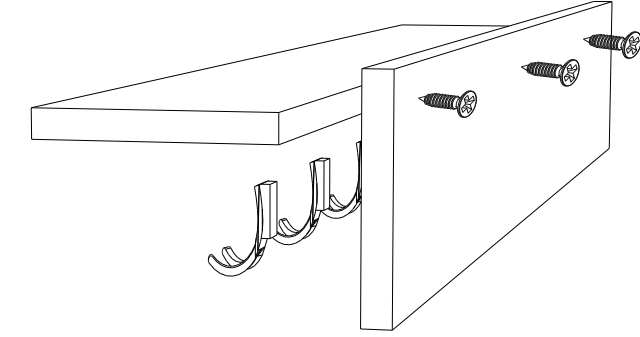

DECOMECH

HOLL PORTMANTO

MONTAJ VE KULLANIM KILAVUZU ASSEMBLY MANUAL

Minifix Gövde  12x	Minifix Mil  12x	Kavela  12x	3,5x18 YHB Vida  32x	Tapa  12x	ASKILIK  7x
Ø8 Lik Dubel  2x	Ayak  4x	Kulp  2x	Kulp Vidası  2x	Menteşe  4x	
4x50 YHB Vida  5x	ARKALIK ÇİVİSİ  30x				

DECOMECH

HOLL PORTMANTO

MONTAJ VE KULLANIM KILAVUZU ASSEMBLY MANUAL

NOT : AYAK İZ DELİKLERİNDEN MONTAJI YAPINIZ.