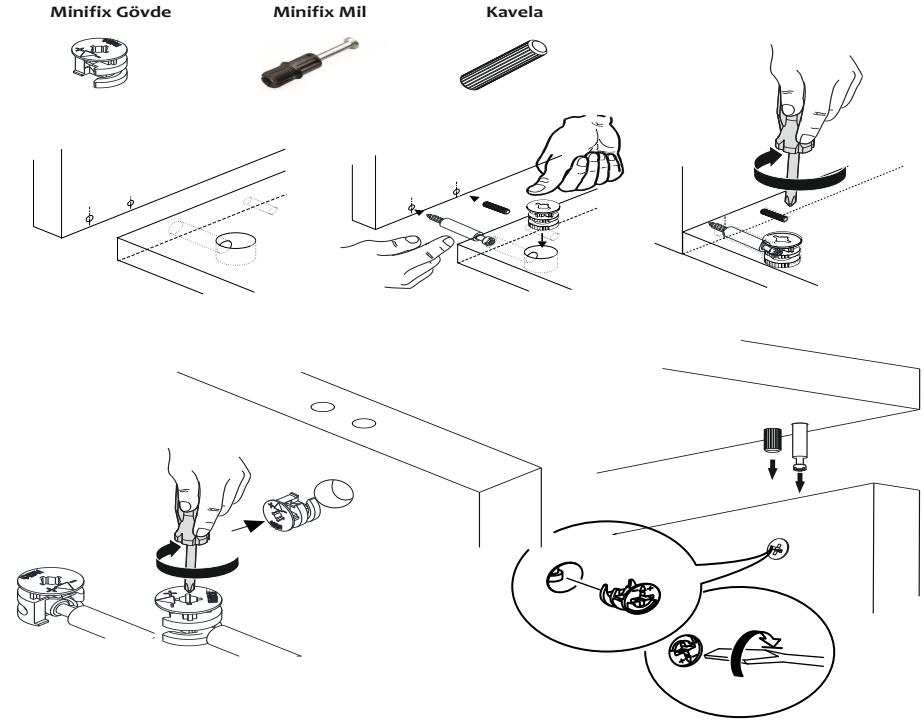

DECOMECH

HOLL PORTMANTO

MONTAJ VE KULLANIM KILAVUZU ASSEMBLY MANUAL

Minifix Gövde  12x	Minifix Mil  12x	Kavela  12x	3,5x18 YHB Vida  32x	Tapa  12x	ASKILIK  7x
Ø8 Lik Dubel  2x	Ayak  4x	Kulp  2x	Kulp Vidası  2x	Menteşe  4x	
4x50 YHB Vida  5x	ARKALIK ÇİVİSİ  30x				

DECOMECH

HOLL PORTMANTO

MONTAJ VE KULLANIM KILAVUZU ASSEMBLY MANUAL

NOT : AYAK İZ DELİKLERİNDEN MONTAJI YAPINIZ.