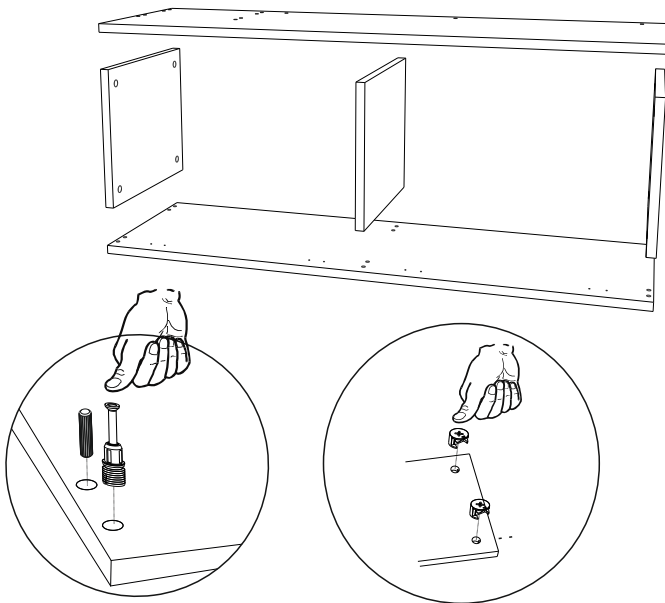

DECOMECH

HOLL PORTMANTO

MONTAJ VE KULLANIM KILAVUZU ASSEMBLY MANUAL

Minifix Gövde  12x	Minifix Mil  12x	Kavela  12x	3,5x18 YHB Vida  32x	Tapa  12x	ASKILIK  7x
Ø8 Lik Dubel  2x	Ayak  4x	Kulp  2x	Kulp Vidası  2x	Menteşe  4x	
4x50 YHB Vida  5x	ARKALIK ÇİVİSİ  30x				

DECOMECH

HOLL PORTMANTO

MONTAJ VE KULLANIM KILAVUZU ASSEMBLY MANUAL

NOT : AYAK İZ DELİKLERİNDEN MONTAJI YAPINIZ.