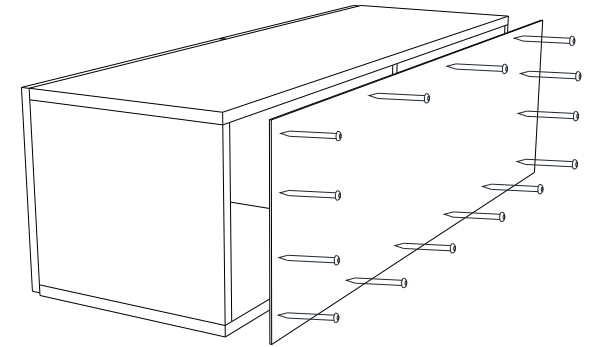

DECOMECH

HOLL PORTMANTO

MONTAJ VE KULLANIM KILAVUZU ASSEMBLY MANUAL

Minifix Gövde  12x	Minifix Mil  12x	Kavela  12x	3,5x18 YHB Vida  32x	Tapa  12x	ASKILIK  7x
Ø8 Lik Dubel  2x	Ayak  4x	Kulp  2x	Kulp Vidası  2x	Menteşe  4x	
4x50 YHB Vida  5x	ARKALIK ÇİVİSİ  30x				

DECOMECH

HOLL PORTMANTO

MONTAJ VE KULLANIM KILAVUZU ASSEMBLY MANUAL

NOT : AYAK İZ DELİKLERİNDEN MONTAJI YAPINIZ.