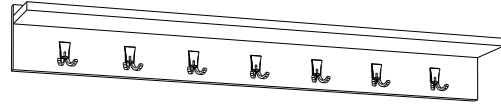

DECOMECH

HOLL PORTMANTO

MONTAJ VE KULLANIM KILAVUZU ASSEMBLY MANUAL

Minifix Gövde  12x	Minifix Mil  12x	Kavela  12x	3,5x18 YHB Vida  32x	Tapa  12x	ASKILIK  7x
Ø8 Lik Dubel  2x	Ayak  4x	Kulp  2x	Kulp Vidası  2x	Menteşe  4x	
4x50 YHB Vida  5x	ARKALIK ÇİVİSİ  30x				

DECOMECH

HOLL PORTMANTO

MONTAJ VE KULLANIM KILAVUZU ASSEMBLY MANUAL

NOT : AYAK İZ DELİKLERİNDEN MONTAJI YAPINIZ.