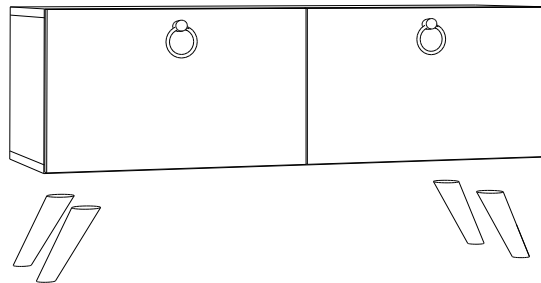

DECOMECH

HOLL PORTMANTO

MONTAJ VE KULLANIM KILAVUZU ASSEMBLY MANUAL

Minifix Gövde  12x	Minifix Mil  12x	Kavela  12x	3,5x18 YHB Vida  32x	Tapa  12x	ASKILIK  7x
Ø8 Lik Dubel  2x	Ayak  4x	Kulp  2x	Kulp Vidası  2x	Menteşe  4x	
4x50 YHB Vida  5x	ARKALIK ÇİVİSİ  30x				

DECOMECH

HOLL PORTMANTO

MONTAJ VE KULLANIM KILAVUZU ASSEMBLY MANUAL

NOT : AYAK İZ DELİKLERİNDEN MONTAJI YAPINIZ.