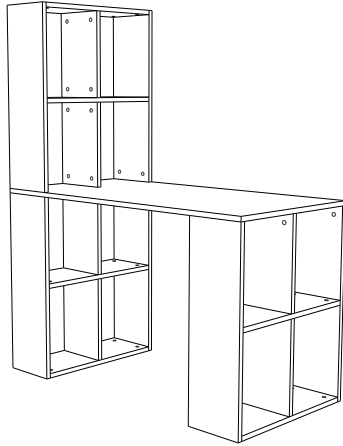

# DECOMECH

CORE ÇALIŞMA MASASI

MONTAJ VE KULLANIM KILAVUZU

ASSEMBLY MANUAL

 Minifix Gövde 60x	 Minifix Mil 60x	 Kavela 60x	 Tapa 60x
---	---	--	--