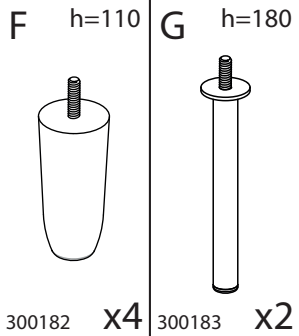

BLANCA 3DL

VERSION NO.: 02-15.07.20

1

2

3

4

7

	E M6x25  100100 x8	H M6x60  100101 x2	K  100105 x4
--	--	--	--