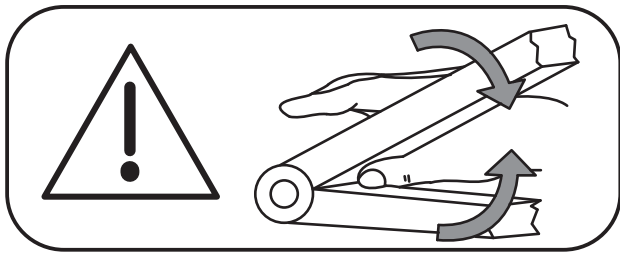

	E M6x25  100100 x8	A M6  100103 x2	B ø10  100102 x2
--	--	---	--

11

12

13

i

ITALIANO - SVIZZERA

CONSIGLI DI MONTAGGIO:

CONSIGLI PER LA MANUTENZIONE:

- 1> NON FORZARE MAI GLI ASSEMBLAGGI
- 2> RISTRINGERE IL VITTOLO PER UN PERIODO DI UN GIORNO
- 3> AGGIUNGERE E CONTROLLARE LA FERMENTAZIONE
- 4> NUMERARE I COMPONENTI NECESSARI
- 5> PREPARARE UNA ZONA DI MONTAGGIO
- 6> PROCEDERE AL MONTAGGIO