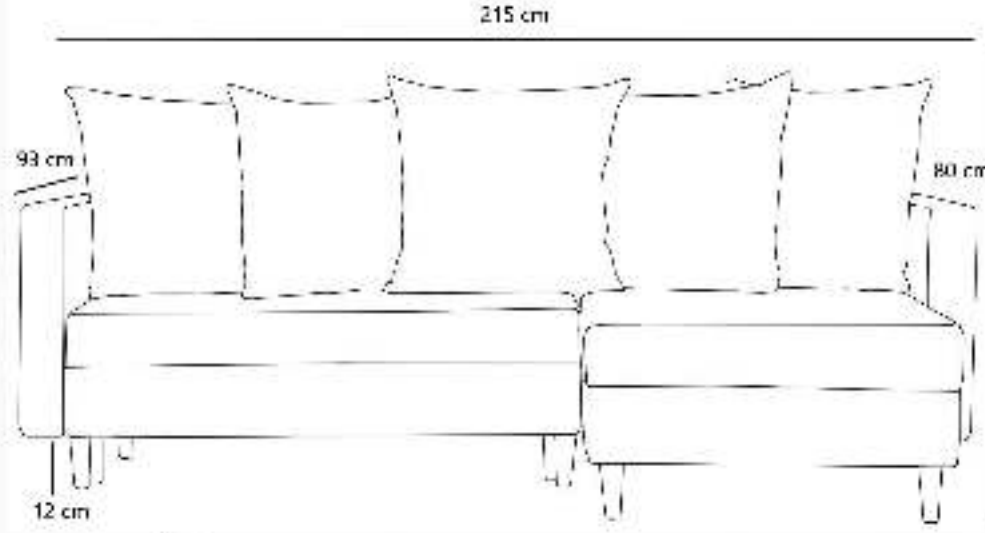

Aydam Yataklı Köşe Koltuk

Ürün Özellikleri

Kumaş	★ %100 Polyester Keten Görünümlü Dokuma Kumaş
Sünger	★ 28 DNS Orta Sert Gri Sünger Ürünü sırt minderleri boncuk elyaf ve kırpıntı kullanımıdır.
Ayaklar	★ Kayın Kereste Ve Natural su bazlı boya kullanımıdır.
İskelet	★ Köknar Kereste Ahşap mamul mdf ve yonga levha kullanımıdır.
Uygunluk	★ Çevre ve çocuk sağlığına uygun malzemeler ile üretilmiştir.
Paket	★ Mobilya ambalajı ile paketlenmiş ve toz girmesini önleyici ince naylon ile korunmuştur.
Kurulum	★ Ürünün sadece ayakları demonte olarak gönderilmektedir. İki paket olarak gönderilmektedir.
Montaj	★ Ürün ayaklarını şarjlı tornavida ile monte edebilirsiniz.
İçerik	★ Ayaklar ve bağlantı elemanları ürün paketinden çıkmaktadır.