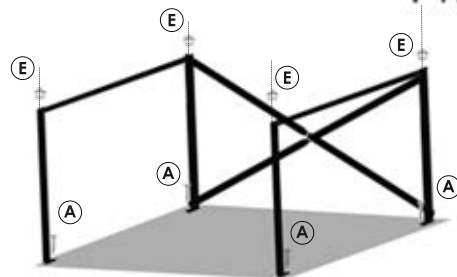

Finish

Place the desk top (3) upside down and attach the desk support (1) to the top using the screws (A)

Αναποδογυρίστε την επιφάνεια γραφείου (3) και βιδώστε τα πόδια στήριξης (1) χρησιμοποιώντας τις βίδες (A)